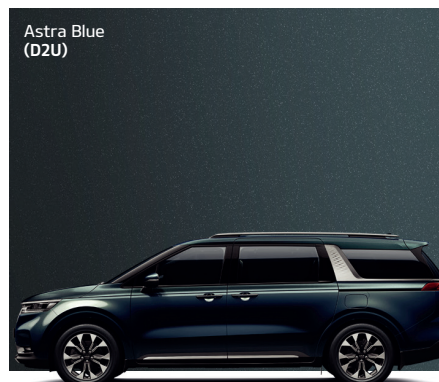

Colores Exteriores

Colores Interiores

Negro + Gris

Guarnición de almohadilla de choque

Cromo satinado + relieve 3D

Pintura de metal + Patr

Ruedas

Ruedas de aleación 235/65R17 de 17 pulgadas (tipo B)