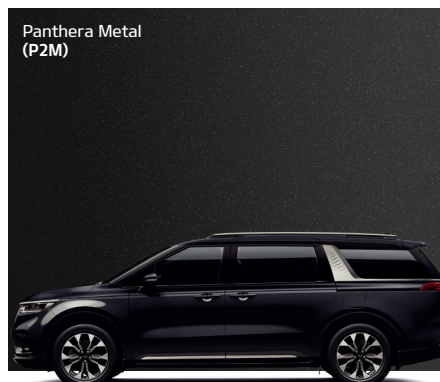

Colores Exteriores