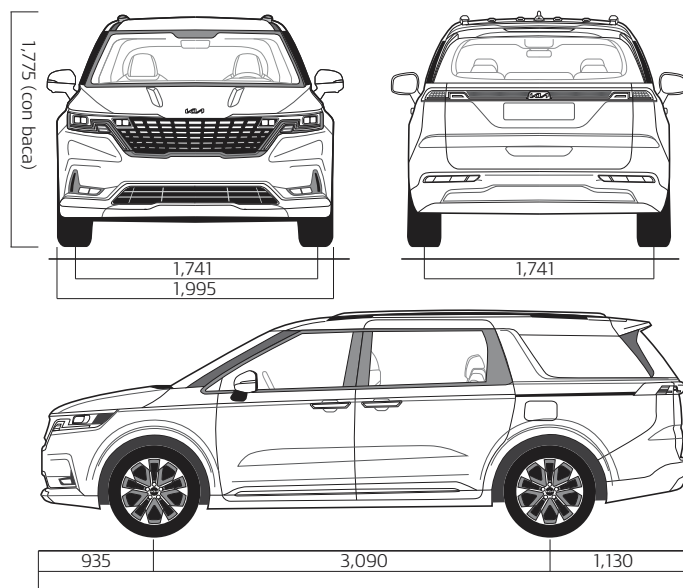

Dimensiones (mm)

	11 Asientos
Longitud total	5,155
Ancho total (sin espejos laterales)	1,995
Altura total (con portaequipajes)	1,775
Distancia entre ejes	3,090
Banda de rodadura (delantera)	1,741
Banda de rodadura (trasera)	1,741
Voladizo (delantero)	935
Voladizo (trasero)	1,130
Espacio para piernas en 1ra fila	1,044
Espacio para piernas en 2da fila	975
Espacio para piernas en 3ra fila	859
Espacio para piernas en 4ta fila	732

	11 Asientos
Espacio para la cabeza en la 1ra fila (sin techo corredizo)	1,039
Espacio para la cabeza en la 2da fila (sin techo corredizo)	1,006
Espacio para la cabeza en la 3ra fila (sin techo corredizo)	990
Espacio para la cabeza en la 4ta fila (sin techo corredizo)	919
Espacio para los hombros en la primera fila	1,630
Espacio para los hombros en la segunda fila	1,606
Espacio para los hombros en la tercera fila	1,511
Espacio para los hombros en la cuarta fila	1,283
Sala de estar en la primera fila	1,520
Sala de estar en la segunda fila	1,686
Sala de estar en la tercera fila	1,280
Sala de estar en la cuarta fila	1,268